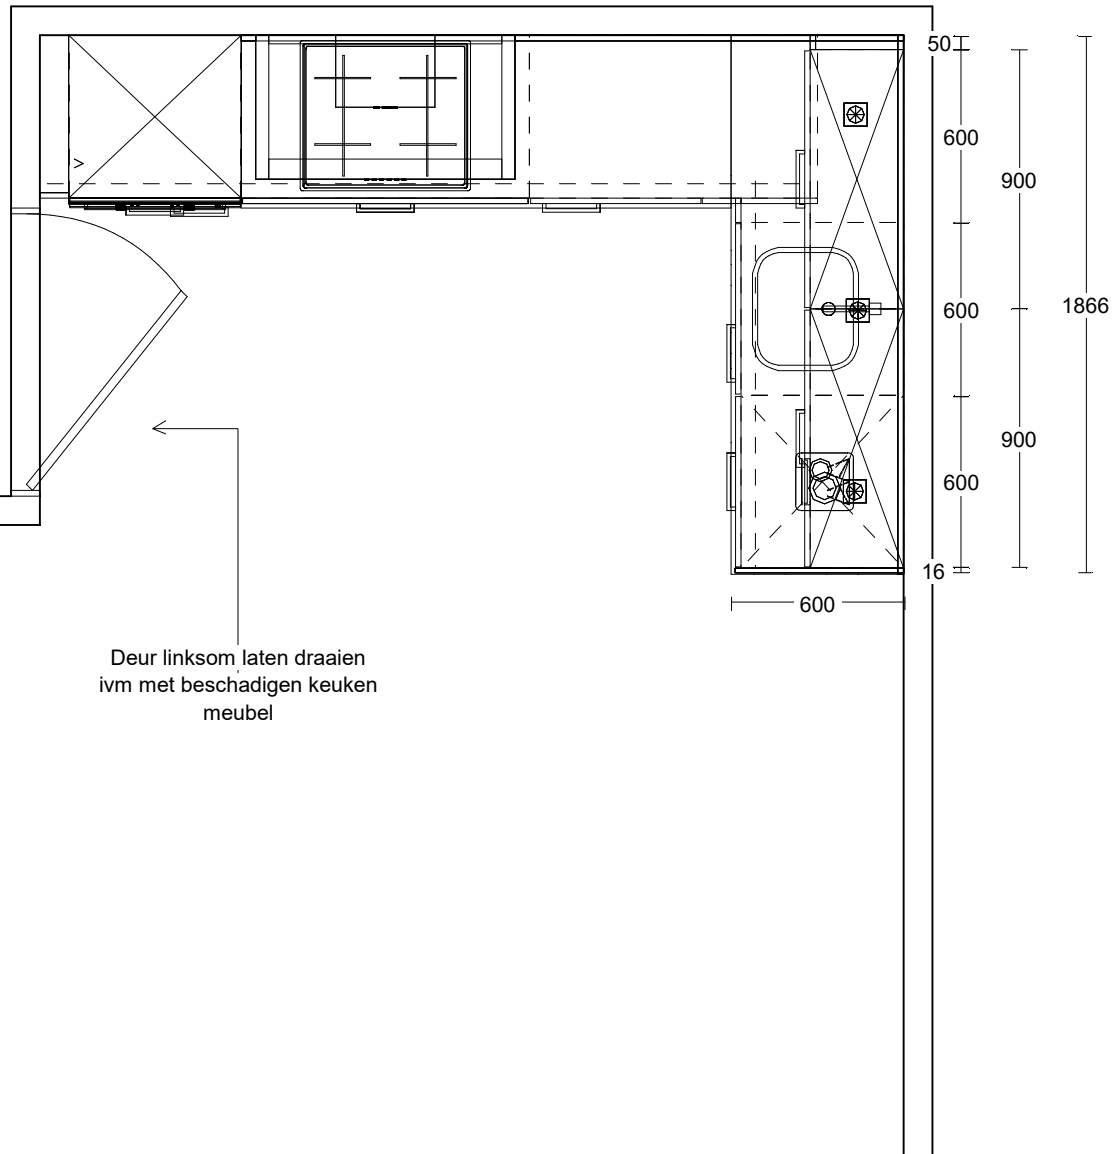

no	code		artikel omschrijving	hg	br	aant	FSC/PEFC	Bedrag
13	AP150	A	Werkblad met kunststof toplaag en postform randafwerking Afmetingen: 1871 x 39 x 600 mm	3.9	187.1	1	70% PEFC - 8060	
.1	KSE3	R	A Randafwerking kopse zijde Afmetingen: 600 x 39 x 15 mm	3.9	60	1		
14	AFB	A	Spoelbakuitsparing FR82			1		
15	NV50	A	Nispaneel Afmetingen: 50 x 150 x 16 mm	15	5	1	70% PEFC - 8060	
16	NV50	A	Nispaneel Afmetingen: 1350 x 150 x 16 mm	15	135	1	70% PEFC - 8060	
17	NV50	A	Nispaneel Afmetingen: 1871 x 150 x 16 mm	15	187.1	1	70% PEFC - 8060	
18	NVP400	A	Bevestigingslijst	1.7	400	1		

## Montage

Montagegegevens

Offertedatum:: 07-05-2018

aant	code	omschrijving	bedrag
5.14 25	MOUD	Montage keuken inclusief aansluiten, Exclusief installatie werkzaamheden.	

	Naam 12376	Bestand Eigenhuis v. 1	Aanzicht Bovenaanzicht
	Telefoon:	Model Kies een front	Schaal 1:0026
	Ontwerp: 1901904_Post 1e_Häcker	Greep	Datum: 6/5/19
			Pagina: 1