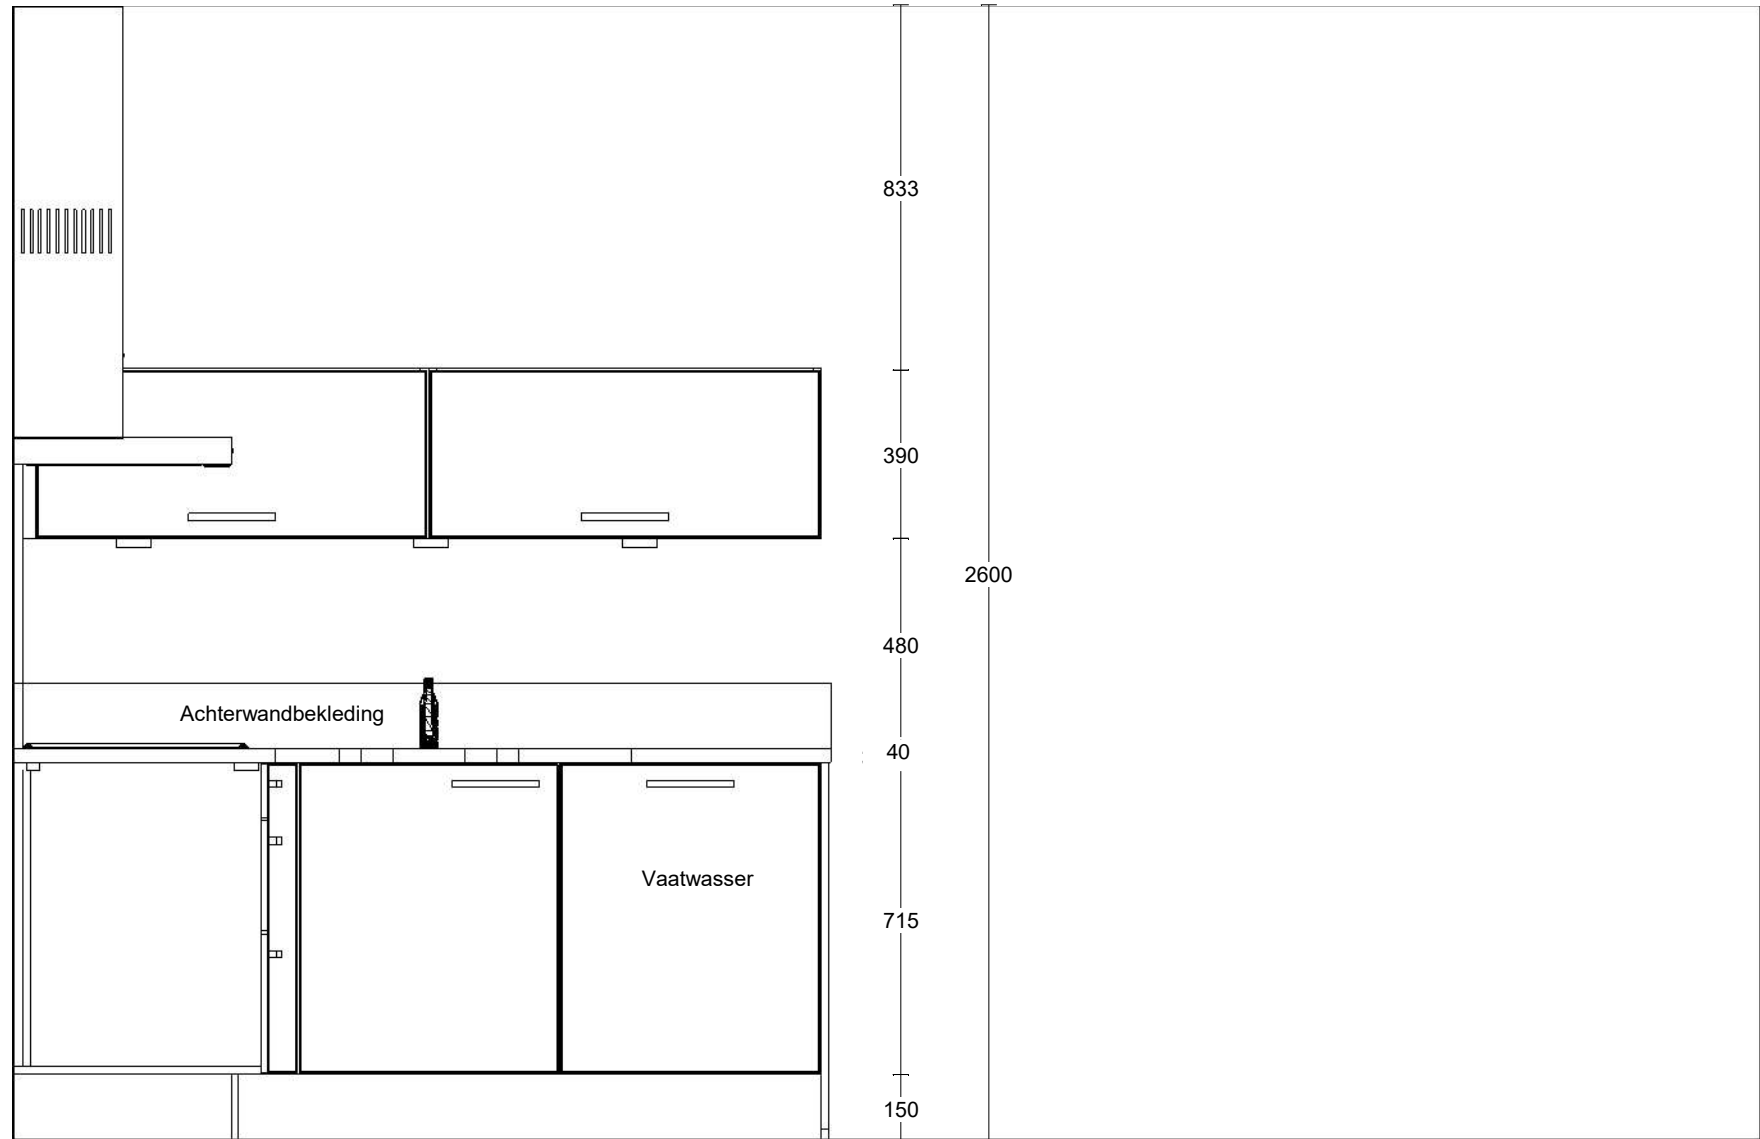

50

900

900

833

390

2600

480

Achterwandbekleding

40

Vaatwasser

715

150

16

650

600

600

1866

Naam 12376

Bestand Eigenhuis v. 1

Aanzicht Vooraanzicht

Telefoon:

Model Kies een front

Schaal Passende schaal

Ontwerp: 1901904_Post 1e_Häcker

Greep

Datum: 3/5/19

Pagina: 1