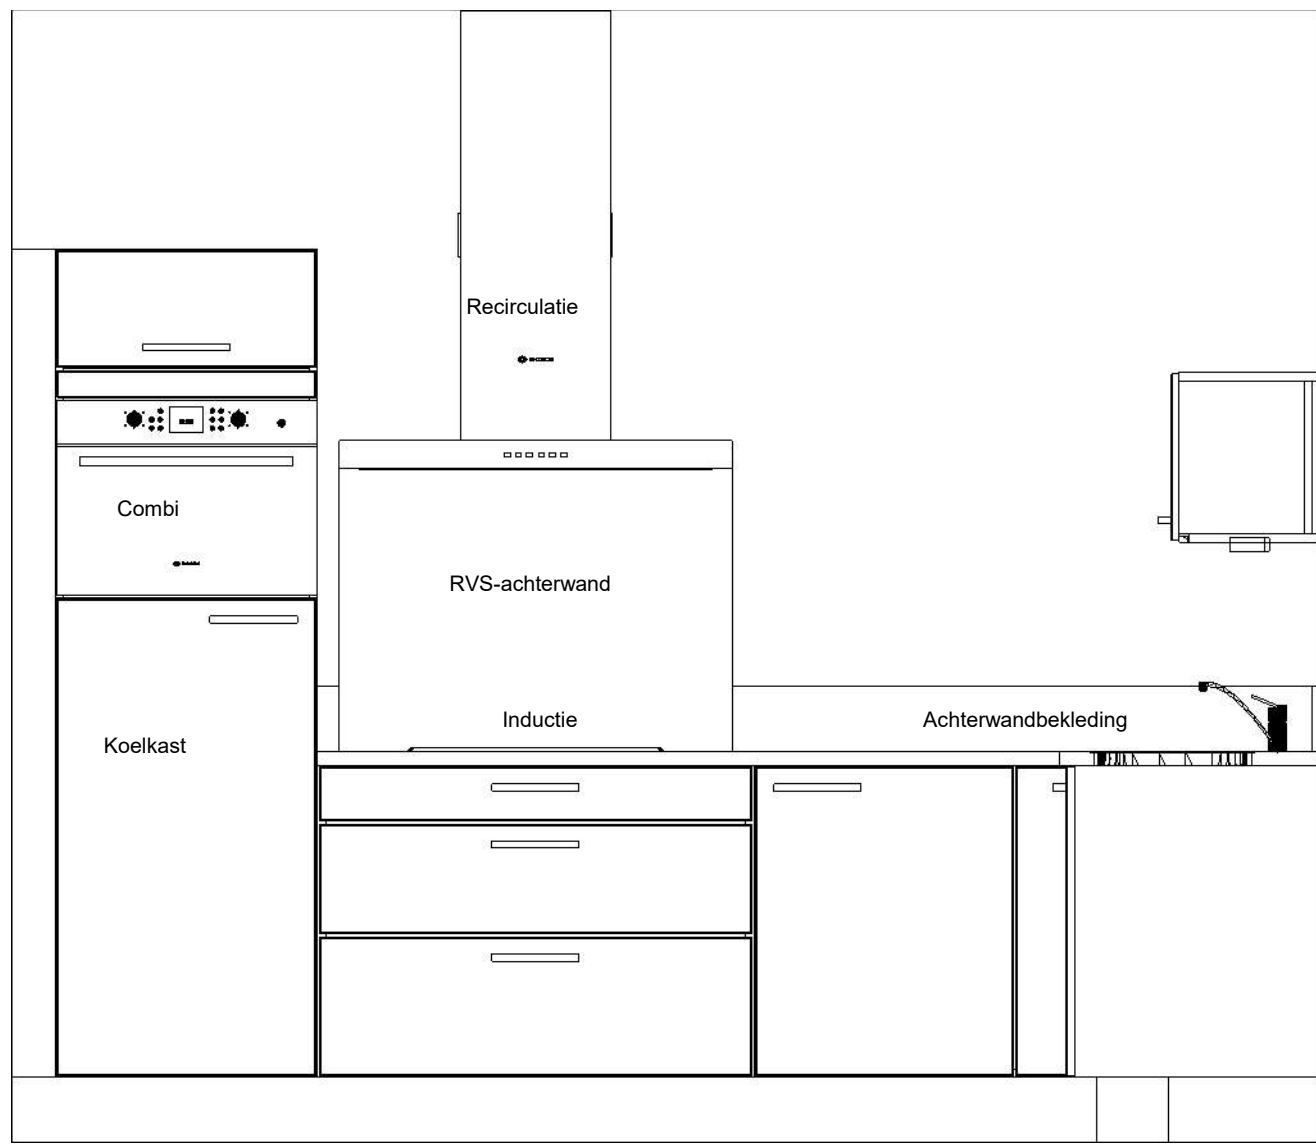

750 900 1350

550
1900
500
2600
150
40
715
150

100 600 1000 1300

3000

	Naam 12376	Bestand Eigenhuis v. 1	Aanzicht Vooraanzicht
	Telefoon:	Model Kies een front	Schaal Passende schaal
	Ontwerp: 1901904_Post 1e_Häcker	Greep	Datum: 6/5/19
			Pagina: 1